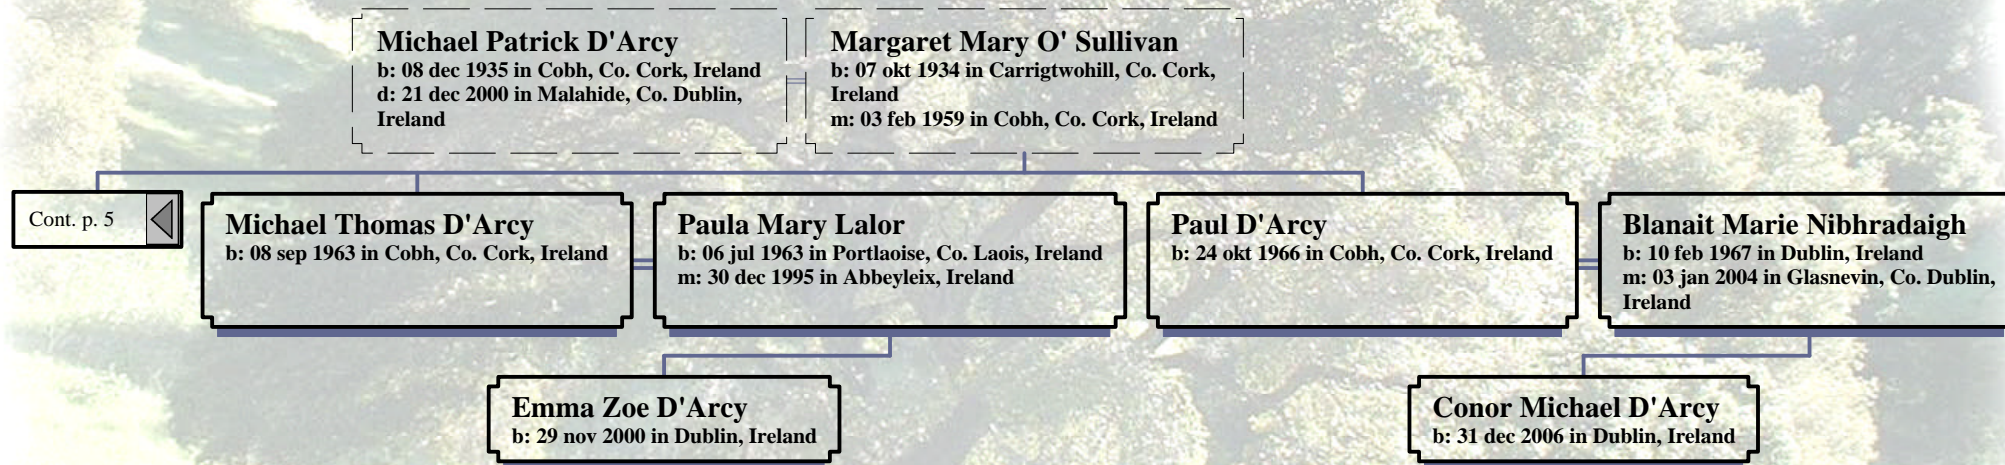

- i. AOILEANN ALICE⁴ CARMODY, b. 14 sep 2002, Cobh, Co. Cork, Ireland.

Descendants of John Joseph D'Arcy

Descendants of John Joseph D'Arcy

Descendants of John Joseph D'Arcy

Descendants of John Joseph D'Arcy